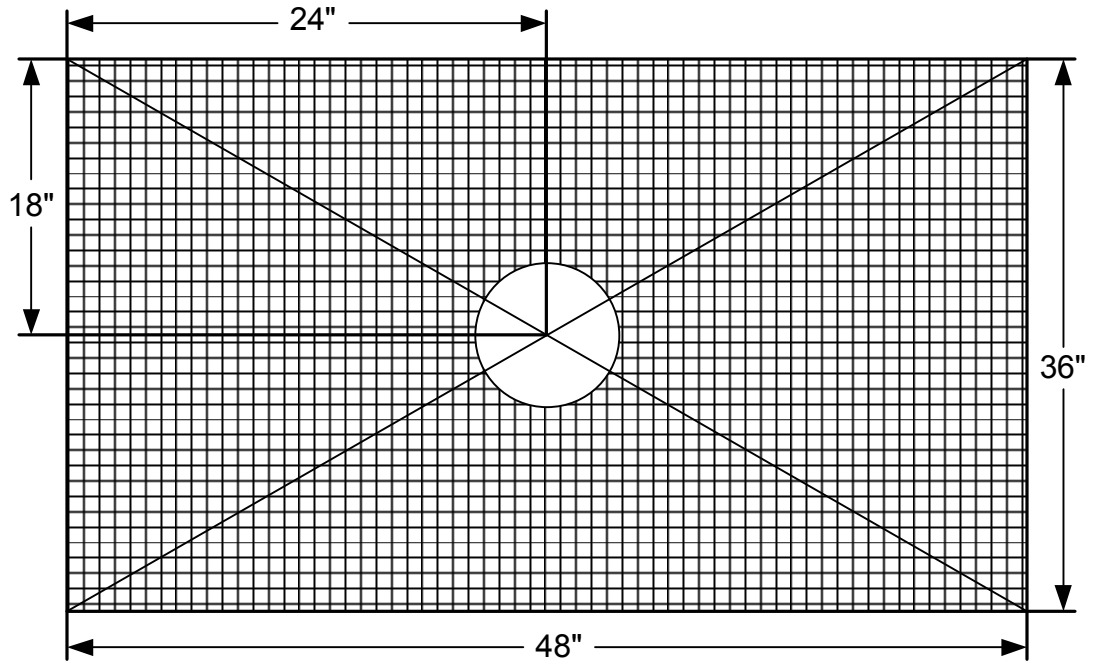

Model: QS-3648-C

1-1/2"
(Nom)