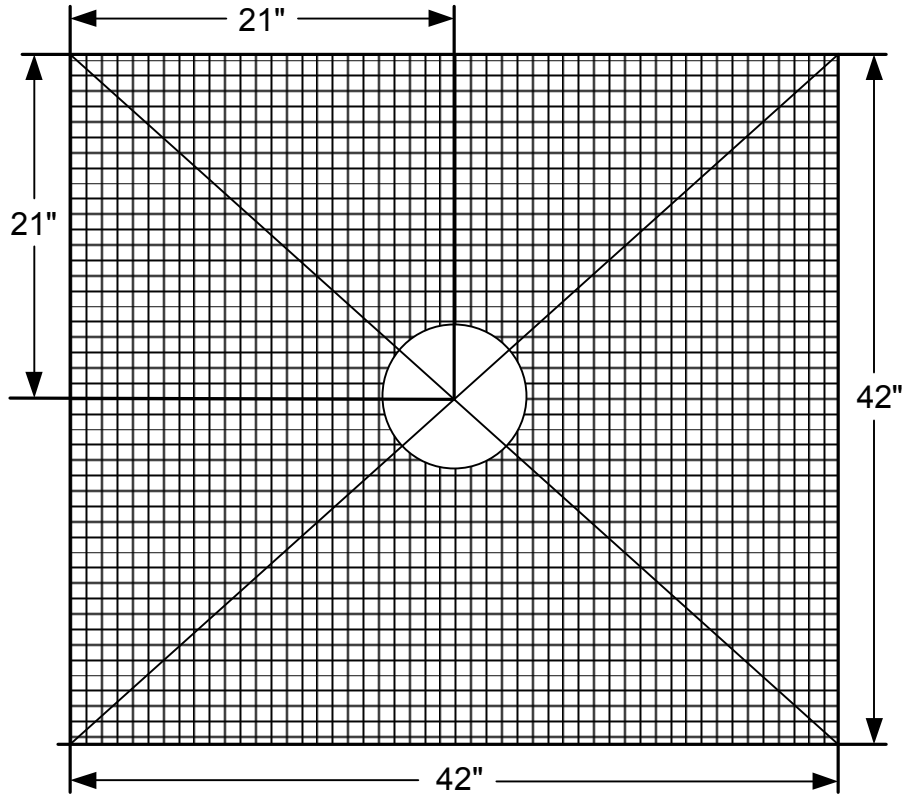

Model: QS-4242-C

1-1/2"
(Nom)